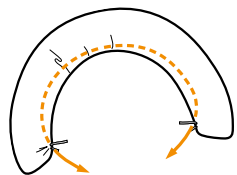

System støttepude til hæle og underben

System støttepude til hæle og underben. Giver mulighed for at positionering af hofter og knæ og trykafledning af hæle. Med justerbar strop til fastspænding på madrassen.

Pris med kugler:
Normalpris på webshop kr. 1.711 + moms
JULETILBUD kr. 1368,8+ moms

Pris med polyesterfibre:
Normalpris på webshop kr. 1.961 + moms
JULETILBUD kr. 1.568,8+ moms

HMI numre:
105738
105739