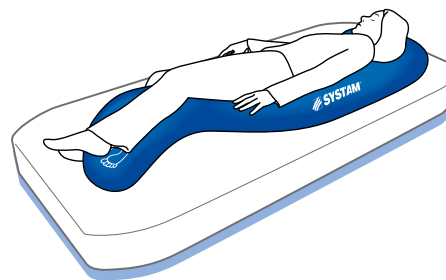

HMI numre:
70521, 105727

System cylinderformet pude

Cylinderformet pude til støtte af knæ. Kan anvendes sammen med System abduktionspude til knæ.

Pris med kugler:
Normalpris på webshop kr. 814 + moms
JULETILBUD kr. 651 + moms

Pris med polyesterfibre:
Normalpris på webshop kr. 939 + moms
JULETILBUD kr. 751 + moms