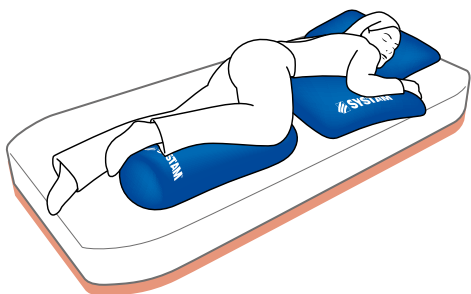

Spar 20% på SYSTEM lejringspuder på wshoppen.dk

HMI numre:
70526
105731

System tværgående positioneringspude

Fleksibel positioneringspude til støtte af kroppen i liggende stilling. Puden har indbygget hovedpude. Sikrer behagelig positionering af knæ, bækken og overkrop samtidig.

Pris med kugler:
Normalpris på webshop kr. 2.065 + moms
JULETILBUD kr. 1.652 + moms

Pris med polyesterfibre:
Normalpris på webshop kr. 2.378 + moms
JULETILBUD kr. 1.902 + moms

HMI numre:
105735
105736
70519
70520

System universal lejringspude

System universal lejringspude, der fx kan anvendes til trykfordeling af hælene, beskytter lateral mellem knæene, ankler og kan ligeledes anvendes som hovedpude. Kan anvendes alene eller med øvrige lejringspuder i sortimentet. Fås i 2 størrelser

Pris med kugler:
Lille
Normalpris på webshop kr. 772 + moms
JULETILBUD kr. 617,6 + moms

Standard
Normalpris på webshop kr. 793 + moms
JULETILBUD kr. 634 + moms

Pris med polyesterfibre:
Lille
Normalpris på webshop kr. 700 + moms
JULETILBUD kr. 560 + moms

Standard
Normalpris på webshop kr. 918 + moms
JULETILBUD kr. 734 + moms

HMI numre:
70521, 105727

System cylinderformet pude

Cylinderformet pude til støtte af knæ. Kan anvendes sammen med System abduktionspude til knæ.

Pris med kugler:
Normalpris på webshop kr. 814 + moms
JULETILBUD kr. 651 + moms

Pris med polyesterfibre:
Normalpris på webshop kr. 939 + moms
JULETILBUD kr. 751 + moms