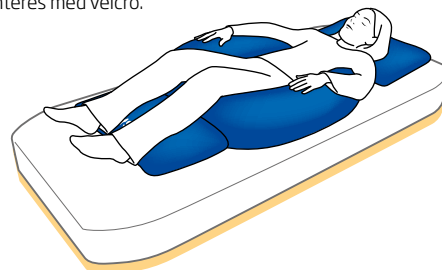

System nakkepude til montering på Halvmåne pude

System påsætningspude til System Halvmåne-pude. Nakkepuden monteres med velcro.

Pris med kugler:
Normalpris på webshop kr. 793 + moms
JULETILBUD kr. 634 + moms

Pris med polyesterfibre:
Normalpris på webshop kr. 918 + moms
JULETILBUD kr. 734 + moms