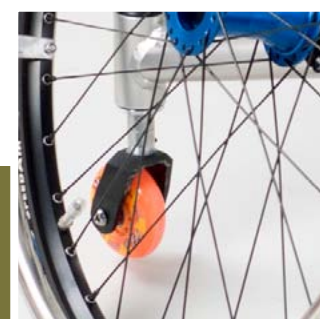

› KIPPSCHUTZ

Beidseitiger Kippschutz ermöglicht maximale Stabilität auf dem Spielfeld