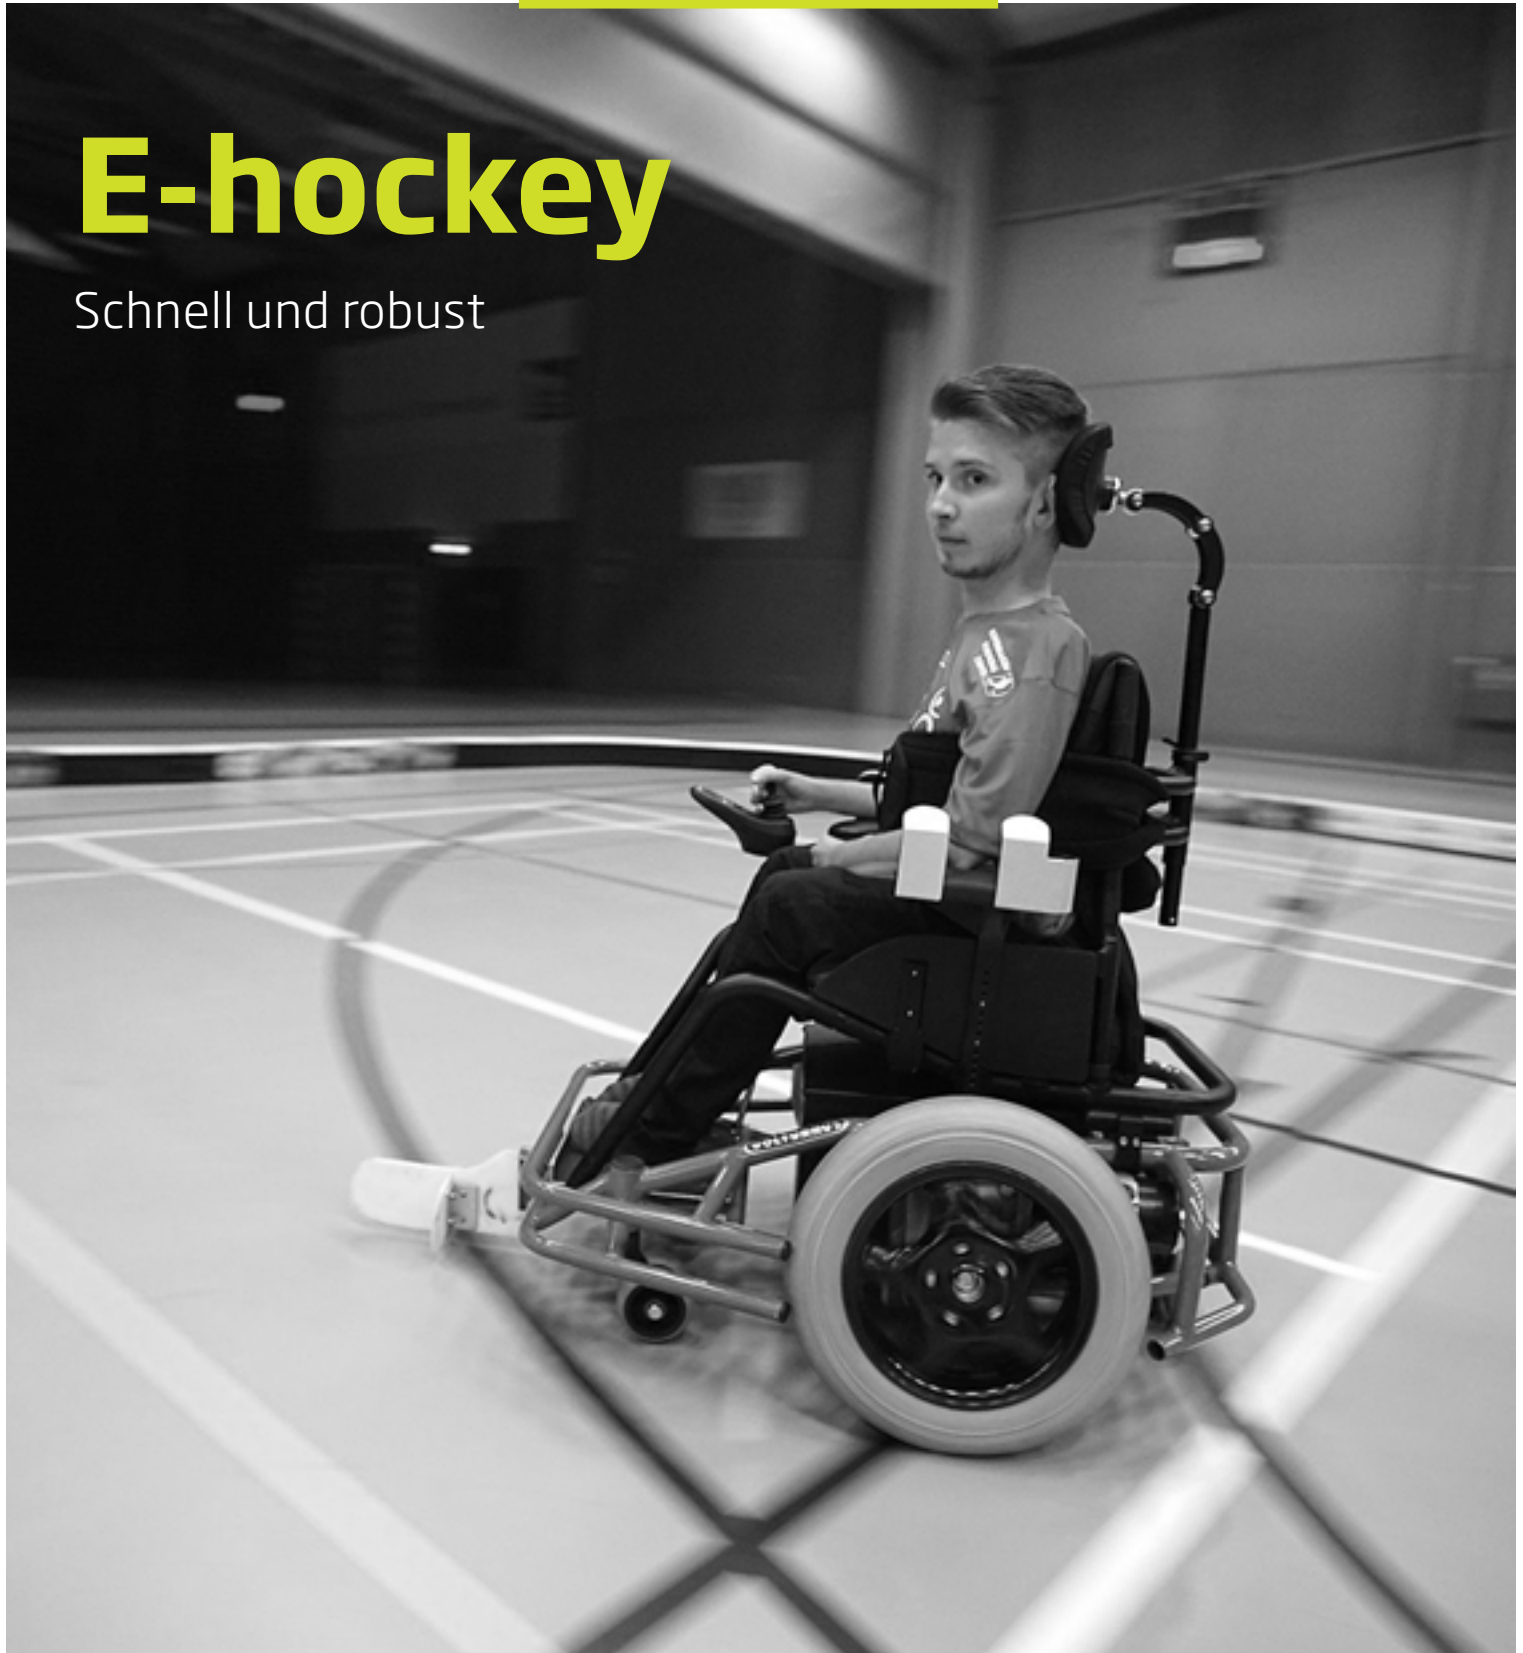

WOLTURNUS

E-hockey

Schnell und robust

»» Der Wolturnus E-hockey ist das schnellste Modell, dass ich je probiert habe. Einen maßgefertigten Rollstuhl bekommen zu können ist fantastisch.“

*Simon Damtoft,
dänischer E-Hockey Nationalspieler*

Schneller und robuster Rollstuhl für E-hockey

Der Wolturnus E-hockey ist ein maßgefertigter Elektro-Rollstuhl für den Hockey-Sport. Er ist besonders stabil und bis zu 30 kg leichter als andere Modelle auf dem Markt.

Der E-hockey ist ein äußerst robuster Rollstuhl. Mit seinem soliden Stahlgehäuse und einem Aufsatz aus wärmebehandeltem, leichtem Aluminium 7020, meistert er spielend jegliche Herausforderung auf dem Spielfeld.

Dieser Sportrollstuhl erreicht eine Spitzengeschwindigkeit von bis zu 15 km/h.

Die Sitzposition ist entscheidend für eine gute Spielleistung. Der E-hockey verfügt deshalb über einen ergonomischen Sitz und einen niedrigen Schwerpunkt. Dies garantiert sowohl sichere als auch schnelle Aktionen in der Hitze des Gefechts.