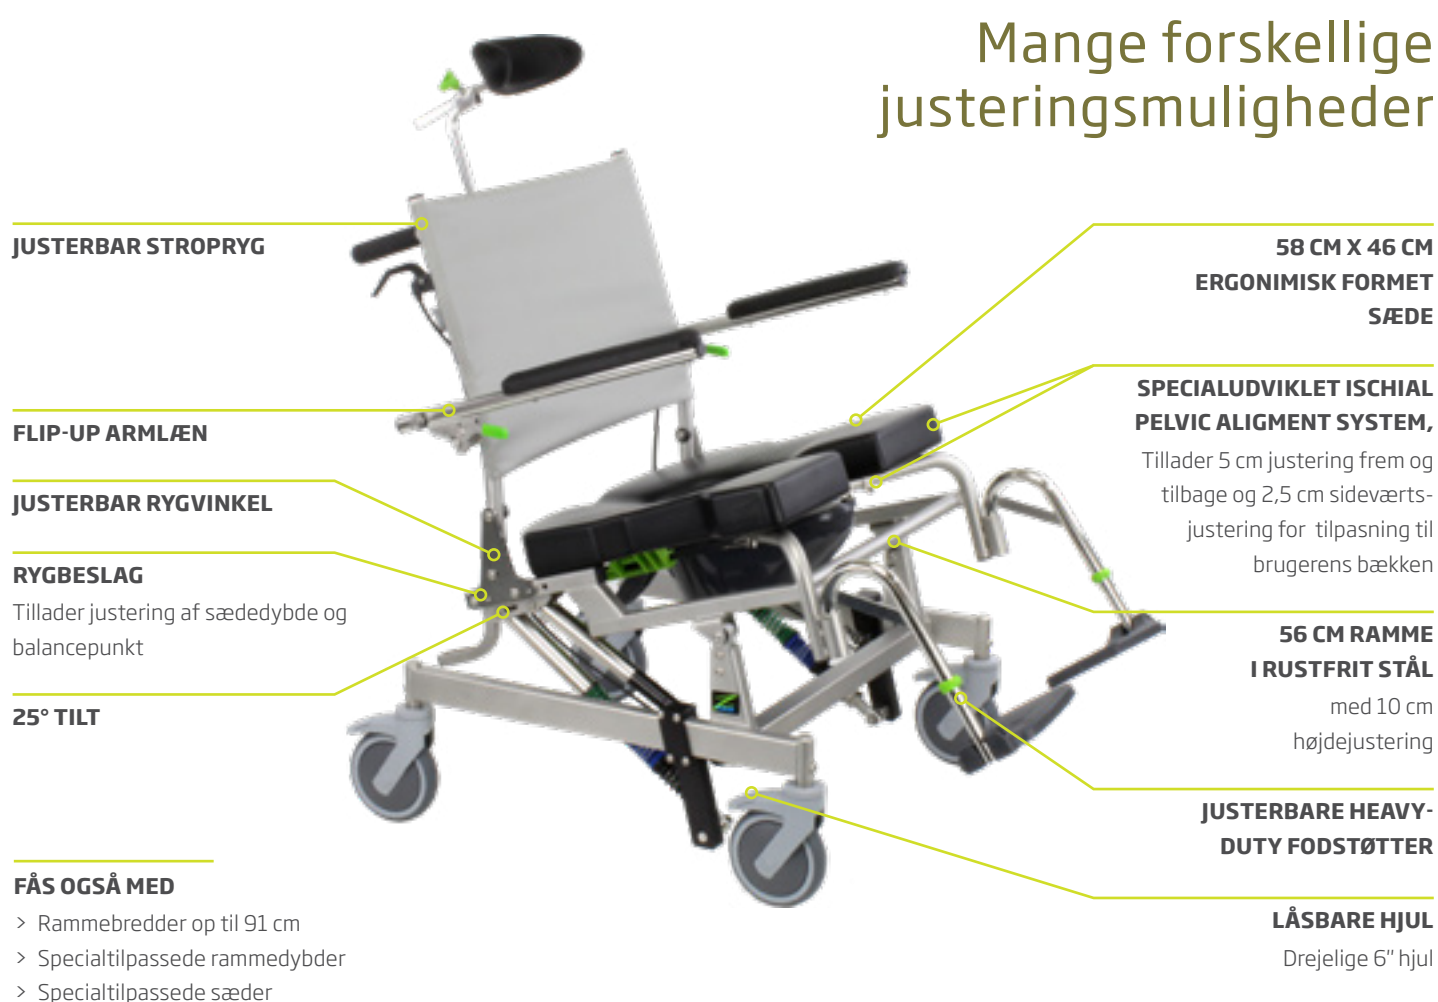

WOLTURNUS

Raz-AT 600

Bade- og toiletstol
til store brugere

RAZ-AT 600

Udviklet til at imødekomme komplekse behov og høje krav til sikkerhed, funktionalitet og kvalitet

Raz-AT600 – Bade- og toiletstol til store brugere op til 275 kg. Stolen har en forstærket stålramme, 25° tilffunktion, fire låsbare 6" hjul, lethåndterbart bækken og heavy-duty benstøtter.

Stolen kommer endvidere med det specialudviklede tilt-system (Weight Assist Spring System (WASS)), som fås i to vægtklasser og kan justeres efter brugerens vægt og balancepunkt, hvilket gør det lettere for hjælperen at tilte stolen. Derudover er stolen forsynet med trædepedal, som igen gør det lettere for hjælperen at tilte brugeren ved hjælp af benkræfter.

RAZ-AT600 EGENSKABER

- > Tilt funktion 25°
- > Trædepedal til tilt
- > Justerbare, forstærkede fodstøtter
- > Ergonomisk sæde
- > Justerbar stropryg
- > Svingbare armlæn
- > Ischial Pelvic Alignment System (IPAS)
- > Justerbar hovedstøtte
- > Bækken
- > Låsbare hjul
- > Skubbehåndtag

TILT FUNKTION

- > Sædetilt for ekstra trykaflastning og komfort
- > Låsbare gasfjeder tillader tilt op til 25°
- > Trykfjedre hjælper med at vinkle ryggen til opretstående stilling
- > Betjeningsvenlig tiltudløser
- > Let og glidende tiltkontrol